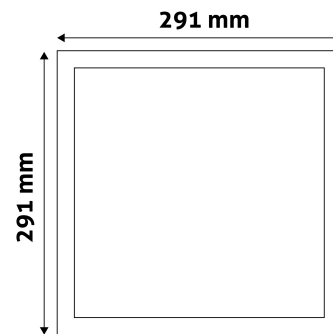

Avide LED Beépíthető Négyzetes Mennyezeti Lámpa ALU 24W NW 4000K

Termékkód:	ACRPNW-S-24W-ALU
Termék honlap:	avidelighting.hu/qr/ACRPNW-S-24W-ALU
Adatlap azonosító:	AB-190518
Forgalmazó:	Bramcke Hungary Kft.
Cím:	4031 Debrecen, Kishatár utca 17.

QR kód:

Kiállítás: 2025-06-05

Oldalszám: 2/3

TERMÉKMÉRET

Szélesség:	291mm
Magasság:	291mm
Kivágási méret:	280mm

TERMÉKDOBOZ

Vonalkód:	5999097912103
Csomagolás:	1/b 20/k 240/r
Méret:	310mm x 330mm x 40mm
Nettó súly:	675g
Bruttó súly:	795g

KARTON

Vonalkód:	5999097912110
Csomagolás:	1/b 20/k 240/r
Méret:	630mm x 420mm x 345mm
Nettó súly:	13,5kg
Bruttó súly:	15,9kg

RAKLAP PÉLDA

Magasság:	
Szélesség:	120cm (std Euro pallet)
Mélység:	80cm (std Euro pallet)
Karton / raklap:	12karton/raklap
Karton / sor:	
Nettó súly:	162kg
Bruttó súly:	190,8kg

TERMÉK KÉP

KÖRVONAL