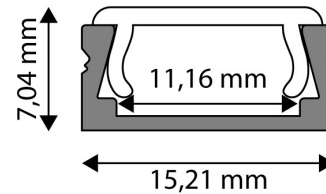

QR kód:

Kiállítás: 2025-06-05

Oldalszám: 2/3

TERMÉKMÉRET

Szélesség:	15,21mm
Magasság:	7,04mm
Mélység:	2 000mm

TERMÉK KÉP

TERMÉKDOBOZ

Vonalkód:	5999097910406
Csomagolás:	60/r (2/bl)
Méret:	15,21mm x 2 020mm x 7mm
Nettó súly:	184g
Bruttó súly:	210g

KÖRVONAL

KARTON

Vonalkód:	5999097910413
Csomagolás:	60/r (2/bl)
Méret:	2 070mm x 200mm x 160mm
Nettó súly:	0,184kg
Bruttó súly:	0,21kg

RAKLAP PÉLDA

Magasság:	
Szélesség:	120cm (std Euro pallet)
Mélység:	80cm (std Euro pallet)
Karton / raklap:	60karton/raklap
Karton / sor:	
Nettó súly:	11,04kg
Bruttó súly:	12,6kg